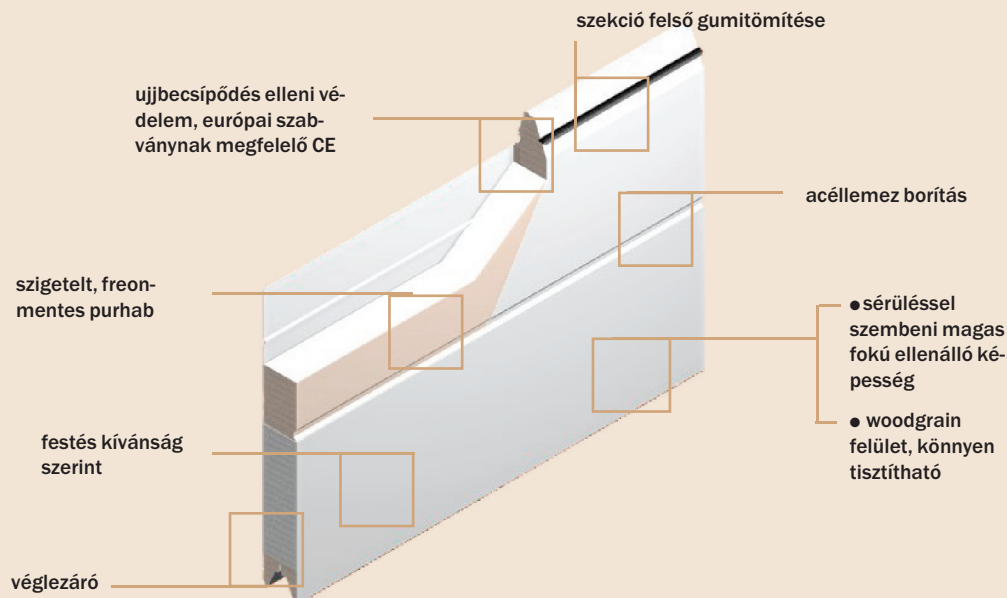

FINAL

Acélborítású kapu, exkluzív kétbordás kivitelben.

A poliuretán szigetelésű garázkapukat tökéletes szigetelési tulajdonságok jellemzik ez által csökkentik a fűtési költségeket.

- **Alsó tömítő gumi** a küszöböt helyettesíti és minimalizálja a talaj egyenetlenségeit.

A szekciók összeillesztése speciálisan van kialakítva úgy, hogy a legújabb EU szabványoknak megfeleljen, melyek 2005 május 1-étől érvényesek.

- **Ujjbecsípődés elleni védelem**

A biztonsági elemek úgy lettek kialakítva a szekciókon és a vasalaton egyaránt, hogy a szerelésnél és a kapu használata során ne történjen baleset.

- **Woodgrain felület**

Faerezet mintájú felület a leggyakrabban használt felületkezelés a garázkapu szekcióknál. Faerezetű mintát egyszerű tisztítani és karbantartani. Esővíz nem hagy nyomot rajta és az apróbb karcok szinte észrevehetetlenek a felületen.

- Alapban **fehér** színben kerül forgalomba. Lehetőség van különböző **RAL** színekben rendelni.

- **Szigetelés: poliuretán**

- **Méretezés:**

Max. szélesség 5500 mm
Max. magasság 2480 mm