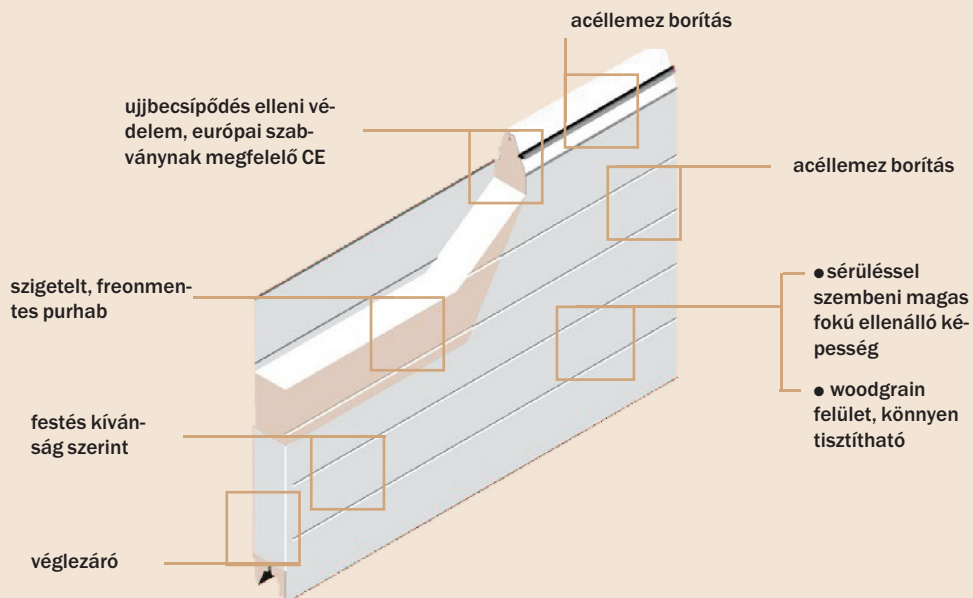

FORMAT

Acélborítású kapu univerzális,
bordázott kivitelben.

A poliuretán szigetelésű garázkapukat tökéletes szigetelési tulajdonságok jellemzik ez által csökkentik a fűtési költségeket.

- **Alsó tömítő gumi** a küszöböt helyettesíti és minimalizálja a talaj egyenetlenségeit.

A szekciók összeillesztése speciálisan van kialakítva úgy, hogy a legújabb EU szabványoknak megfeleljen, melyek 2005 május 1-étől érvényesek.

- **Ujjbecsapódás elleni védelem**

A biztonsági elemek úgy lettek kialakítva a szekciókon és a vasalaton egyaránt, hogy a szerelésnél és a kapu használata során ne történjen baleset.

- **Woodgrain felület**

Faerezet mintájú felület a leggyakrabban használt felületkezelés a garázkapu szekcióknál. Faerezetű mintát egyszerű tisztítani és karbantartani. Esővíz nem hagy nyomot rajta és az apróbb karcok szinte észrevehetetlenek a felületen.

- Alapban fehér színben kerül forgalomba. Lehetőség van különböző **RAL** színekben rendelni.

- **Szigetelés: poliuretán**

- **Méretezés:**

Max. szélesség 5500 mm

Max. magasság 2480 mm