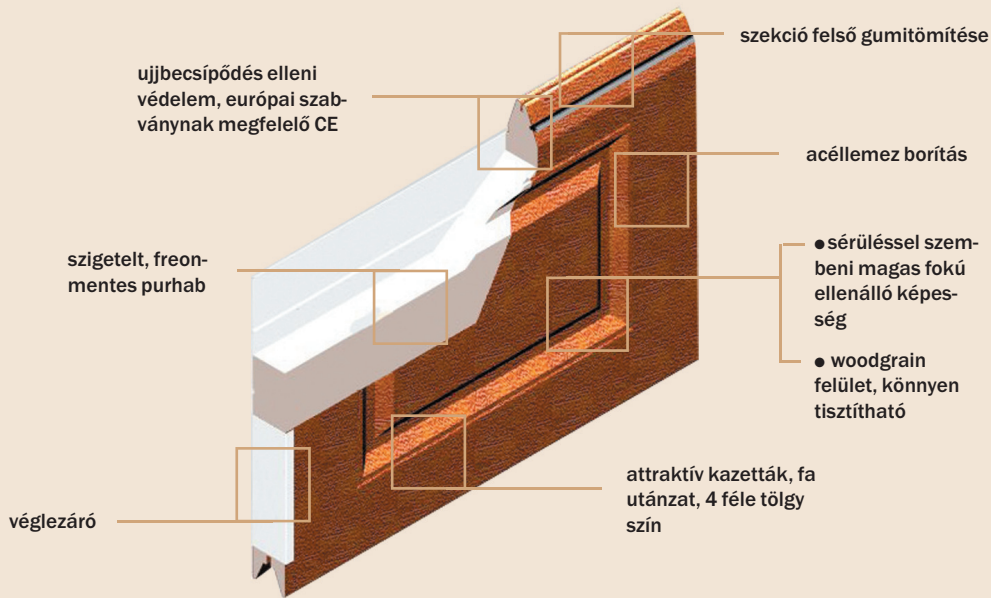

NATUR

Acéllemez garázkapuk a fa természetes szépségével.

Tölgy kapuk több színben kerülnek gyártásra.

- **Alsó tömítő gumi** a küszöböt helyettesíti és minimalizálja a talaj egyenetlenségeit.

A szekciók összeillesztése speciálisan van kialakítva úgy, hogy a legújabb EU szabványoknak megfeleljen, melyek 2005 május 1-étől érvényesek.

- **Ujjbecsípődés elleni védelem**

A biztonsági elemek úgy lettek kialakítva a szekciókon és a vasalaton egyaránt, hogy a szerelésnél és a kapu használata során ne történjen baleset.

- **A kapu gumitömítése**

A kaputömítések minden oldalról megtalálhatóak, ezek is hozzájárulnak a kellő hő- és zajszigeteléshez.

- **Kazettás mintájú**

Az attraktív kazetták az épületnek különleges megjelenést kölcsönöznek.

- **Woodgrain felület**

Faerezet mintájú felület a leggyakrabban használt felületkezelés a garázkapu szekcióknál. Faerezetű mintát egyszerű tisztítani és karbantartani. Esővíz nem hagy nyomot rajta és az apróbb karcok szinte észrevehetetlenek a felületen.