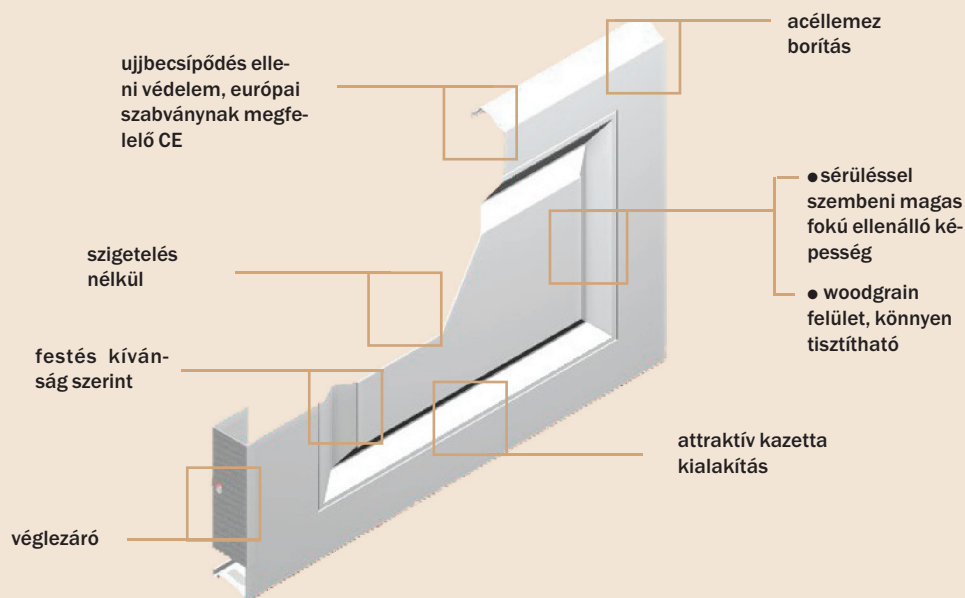

POPULAR

Gazdaságos választás nagyobb méretekben is.

Ez a szigetetlen garázkapuk a leginkább költség kímélő megoldások egyike, különálló, fűtetlen garázsok, duplagarázsok és teremgarázsokra ajánljuk. A kapuk ára hasonló a billenőkapuk árához, ugyanakkor biztonságosabbak és korszerűbbek. Horganyzott acéllemezéből készülnek, a szekciók vastagsága 51mm ezért a kapuk merevebbek.

- Alsó tömítő gumi a küszöböt helyettesíti és minimalizálja a talaj egyenetlenségeit.

A szekciók összeillesztése speciálisan van kialakítva úgy, hogy a legújabb EU szabványoknak megfeleljen, melyek 2005 május 1-től érvényesek.

- **Ujjbecsípődés elleni védelem**

A biztonsági elemek úgy lettek kialakítva a szekciókon és a vasalaton egyaránt, hogy a szerelésnél és a kapu használata során ne történjen baleset.

A kaputömítések minden oldalon megtalálhatóak, ezek is hozzájárulnak a kellő hő- és zajszigeteléshez.

- Alapból fehér színben kerül forgalomba. Lehetőség van különböző RAL színekben rendelni.

- **Szigetelés nélküli**

- **Méretezés:**

Max. szélesség 4840 mm
Max. magasság 2460 mm