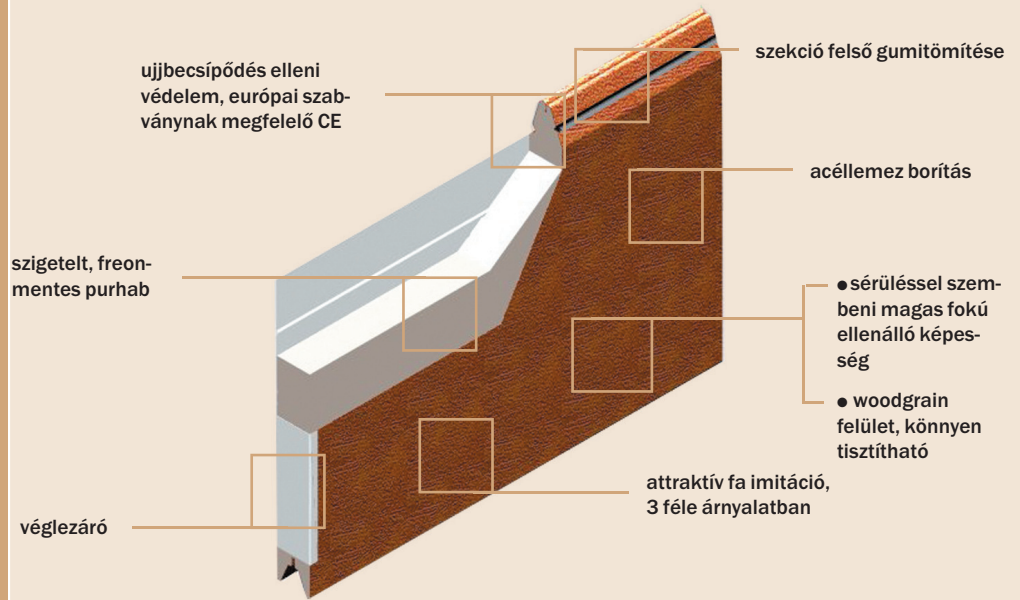

TABULAR

Acéllemezes garázskapec a fa természetes szépségével.

Tölgy kapuk több színben kerülnek gyártásba, fa hatásuk természetes szépsége vonzó megjelenést biztosít.

- **Alsó tömítő gumi** a küszöböt helyettesíti és minimalizálja a talaj egyenetlenségeit.

A szekciók összeillesztése speciálisan van kialakítva úgy, hogy a legújabb EU szabványoknak megfeleljen, melyek 2005 május 1-étől érvényesek.

- **Ujjbecsípődés elleni védelem**

A biztonsági elemek úgy lettek kialakítva a szekciókon és a vasalaton egyaránt, hogy a szerelésnél és a kapu használata során ne történjen baleset.

- **A kapu gumitömítése**

A kaputömítések minden oldalról megtalálhatóak, ezek is hozzájárulnak a kellő hő- és zajszigeteléshez.

- **Minta nélküli**

Az attraktív kivitel az épületnek különleges megjelenést biztosít.

- **Woodgrain felület**

Faerezet mintájú felület a leggyakrabban használt felületkezelés a garázskapec szekcióknál. Faerezetű mintát egyszerű tisztítani és karbantartani. Esővíz nem hagy nyomot rajta és az apróbb karcok szinte észrevehetetlenek a felületen.