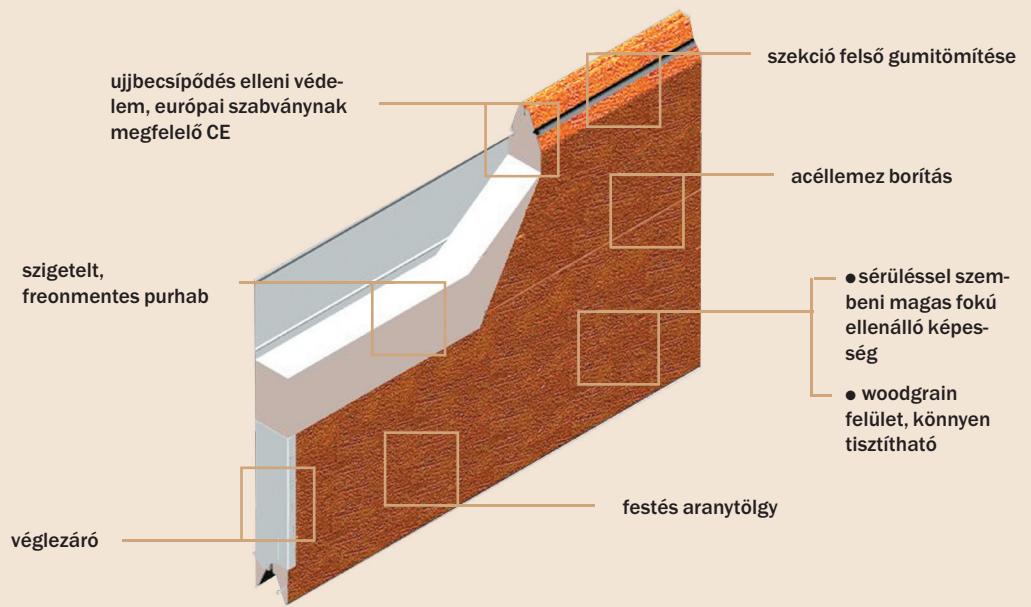

# TENDER

Acélborítású kapu, mely visszaadja a fa természetes szépséget, új kétbordás kivitelben.

Tölgy kapuk több színben kerülnek gyártásba, fa hatásuk természetes szépsége vonzó megjelenést biztosít.

- **Alsó tömítő gumi** a küszöböt helyettesíti és minimalizálja a talaj egyenetlenségeit.

A szekciók összeillesztése speciálisan van kialakítva úgy, hogy a legújabb EU szabványoknak megfeleljen, melyek 2005 május 1-étől érvényesek.

- **Ujjbecsípődés elleni védelem**

A biztonsági elemek úgy lettek kialakítva a szekciókon és a vasalaton egyaránt, hogy a szerelésnél és a kapu használata során ne történjen baleset.

- **A kapu gumitömítése**

A kaputömítések minden oldalról megtalálhatóak, ezek is hozzájárulnak a kellő hő- és zajszigeteléshez.

- **Kétbordás design**

Az attraktív kivitel az épületnek különleges megjelenést biztosít.

- **Woodgrain felület**

Faerezet mintájú felület a leggyakrabban használt felületkezelés a garázkapu szekcióknál. Faerezetű mintát egyszerű tisztítani és karbantartani. Esővíz nem hagy nyomot rajta és az apróbb karcok szinte észrevehetetlenek a felületen.