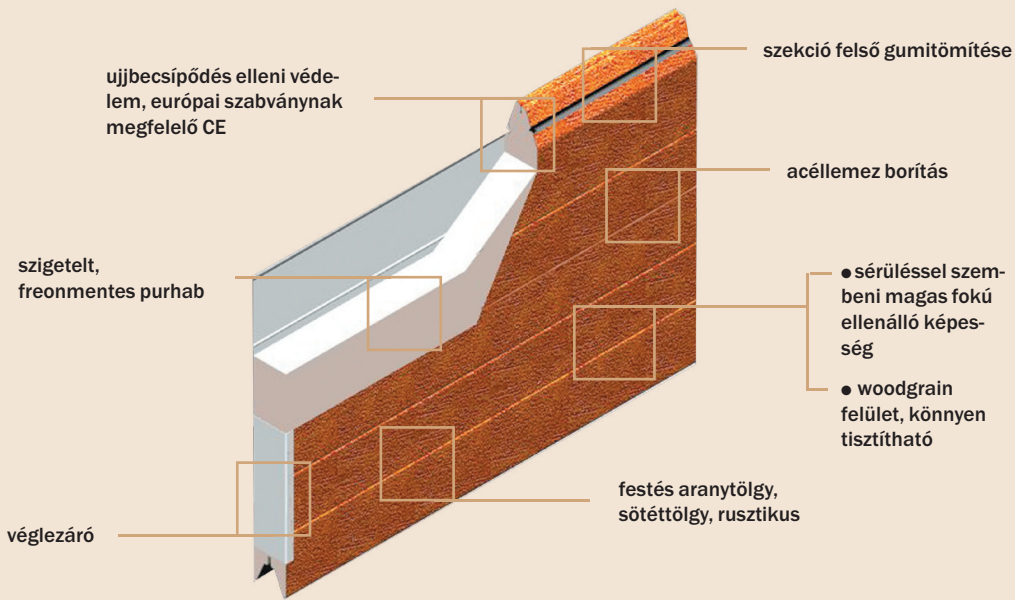

TIMBER

Acélborítású kapu, mely visszaadja a fa természetes szépségét. Univerzális, bordázott kivitel.

Tölgy kapuk több színben kerülnek gyártásba, fa hatásuk természetes szépsége vonzó megjelenést biztosít.

- **Alsó tömítő gumi** a küszöböt helyettesíti és minimalizálja a talaj egyenetlenségeit.

A szekciók összeillesztése speciálisan van kialakítva úgy, hogy a legújabb EU szabványoknak megfeleljen, melyek 2005 május 1-étől érvényesek.

- **Ujjbecsípődés elleni védelem**

A biztonsági elemek úgy lettek kialakítva a szekciókon és a vasalaton egyaránt, hogy a szerelésnél és a kapu használata során ne történjen baleset.

- **A kapu gumitömítése**

Faerezet mintájú felület a leggyakrabban használt felületkezelés a garázkapu szekciónál. Faerezetű mintát egyszerű tisztítani és karbantartani. Esővíz nem hagy nyomot rajta és az apróbb karcok szinte észrevehetetlenek a felületen.